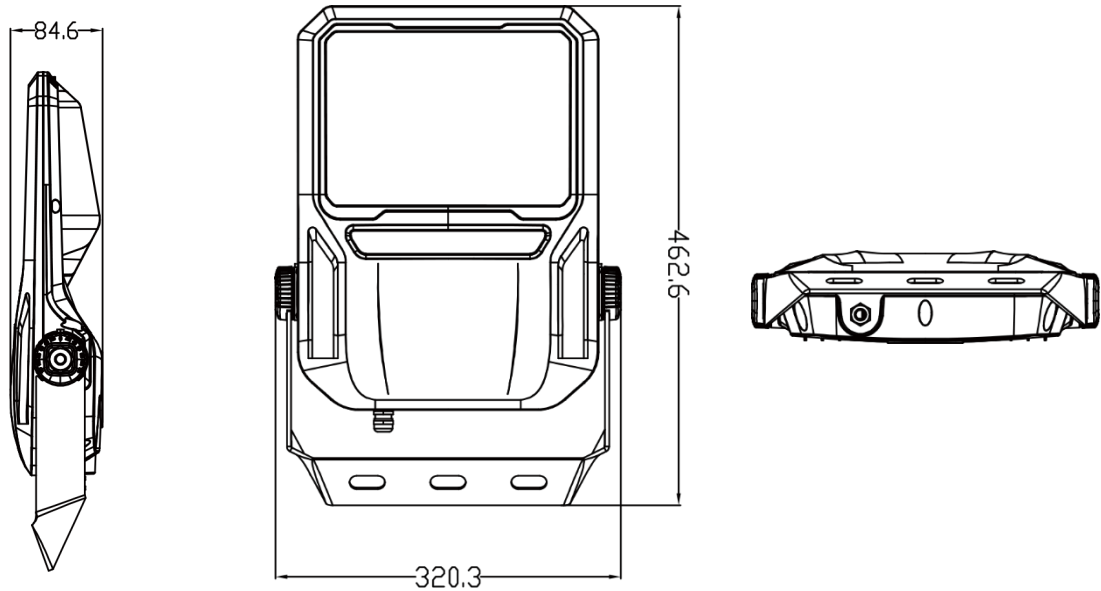

HighLite 150W

Art nr: 140003

EAN: 7090049800290

NO

Dimensjoner